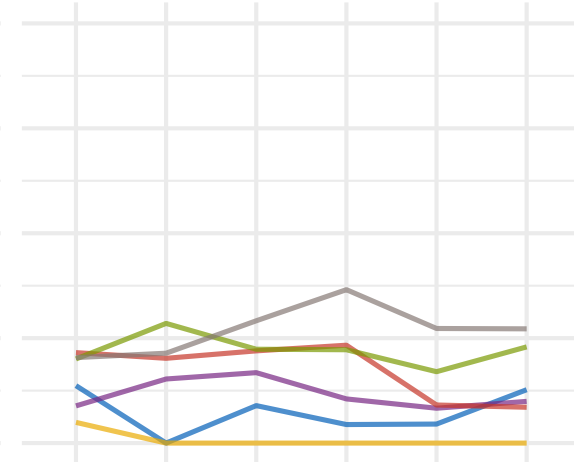

Medicin och hälsovetenskap