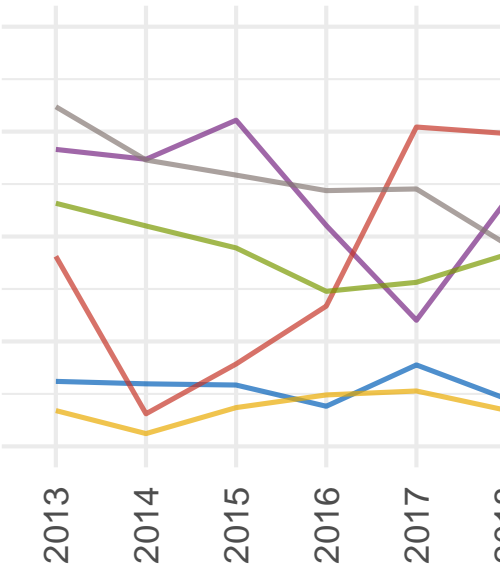

Samhällsvetenskap