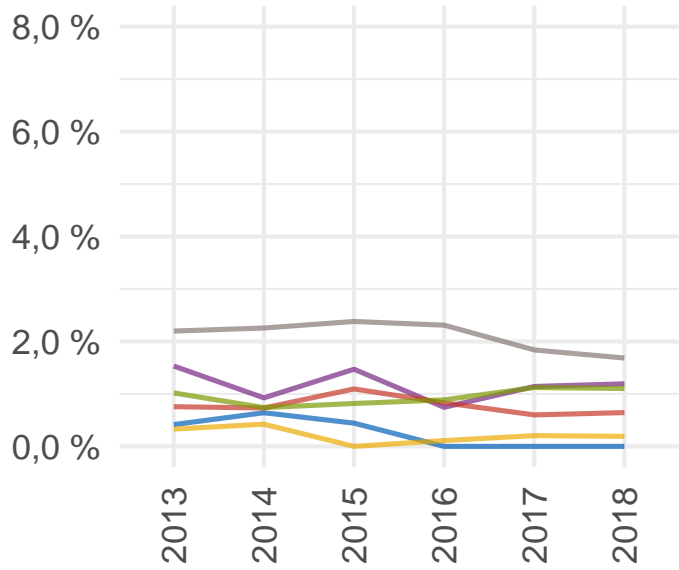

Naturvetenskap