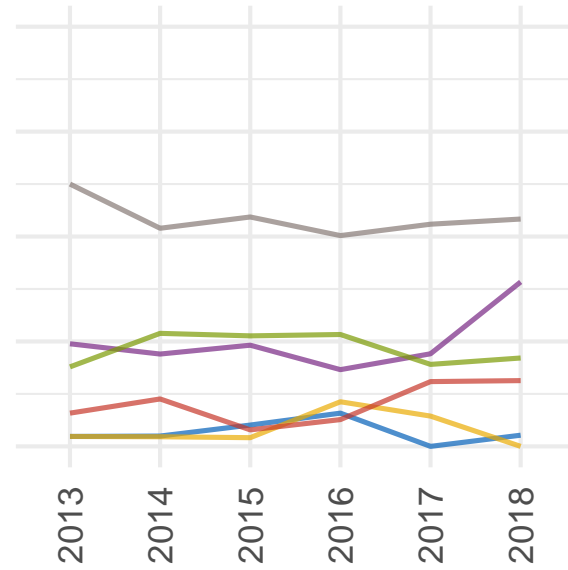

Teknik

Adjunkter

AFU utan doktorsexamen

AFU med doktorsexamen

Meriteringsanställningar

Lektorer

Professorer