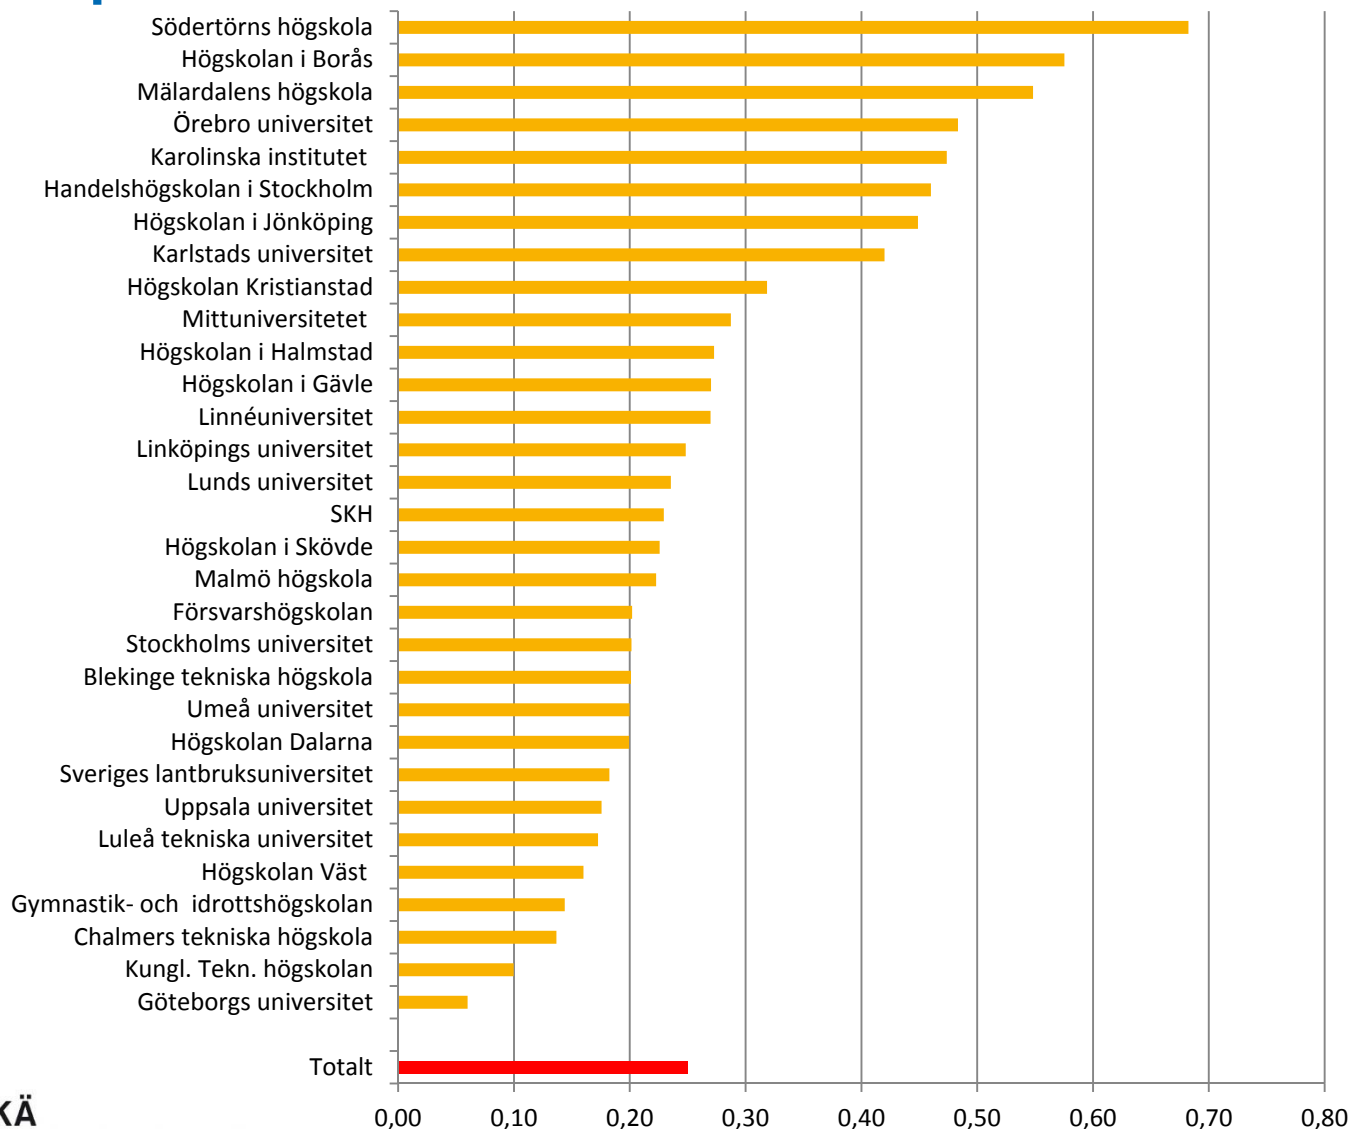

Andel disciplinärenden per lärosäte 2013 (antalet disciplinärenden delat med antalet helårsstudenter)