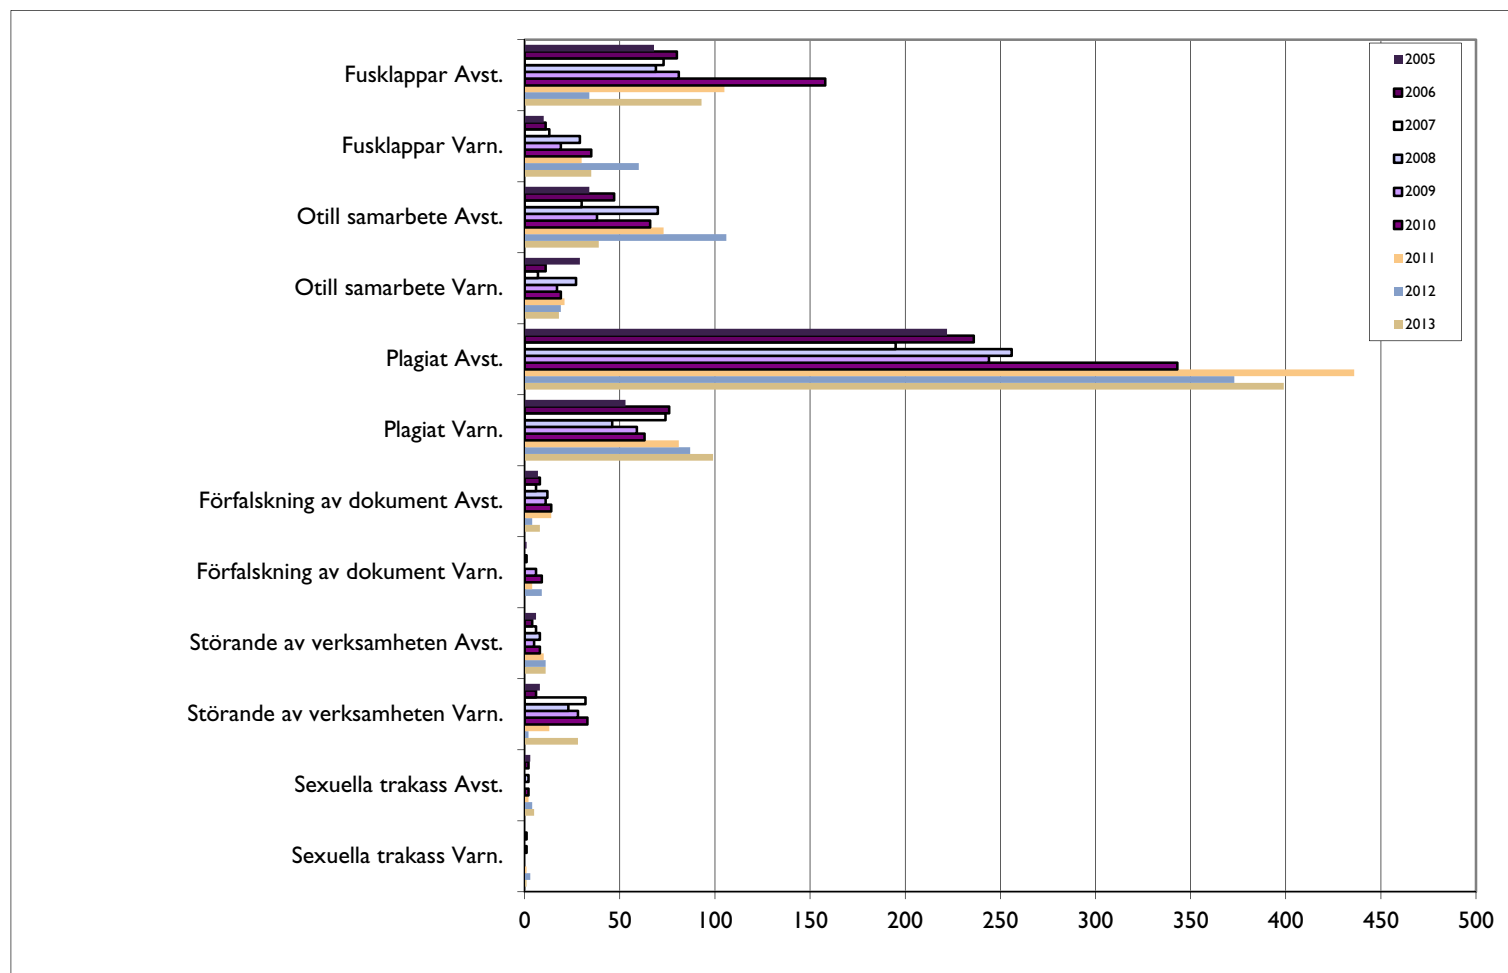

Antalet avstängningar (Avst.) och varningar (Varn.) per disciplinkategori 2005-2013